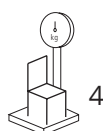

PTV144LGN

Dimensions mm.
height 940 | width 550 | depth 600

PTV144TES

Dimensions mm.
height 940 | width 550 | depth 600

PTV144TE2

Dimensions mm.
height 940 | width 550 | depth 600

	H	W	D	SH	AH
mm	940	380	550	450	
inch	37	14,9	21,6	17,7	

 1
  max. 2
  0,36
  3
  6
 

mm - inch
 h 960 - 37,7
 w 620 - 24,4
 d 600 - 23,6

	H	W	D	SH	AH
mm	940	380	550	450	
inch	37	14,9	21,6	17,7	

 1
  max. 2
  0,36
  3
  6
 

mm - inch
 h 960 - 37,7
 w 620 - 24,4
 d 600 - 23,6

	H	W	D	SH	AH
mm	940	380	550	450	
inch	37	14,9	21,6	17,7	

1 Pz/Pc: 60 cm. Linear x 140 cm h/width
2 Pz/Pc: 60 cm. Linear x 140 cm h/width

mm - inch
h 960 - 37,7
w 620 - 24,4
d 600 - 23,6

	H	W	D	SH	AH
mm	940	380	550	450	
inch	37	14,9	21,6	17,7	

1 Pz/Pc: 60 cm. Linear x 140 cm h/width
2 Pz/Pc: 120 cm. Linear x 140 cm h/width

mm - inch
h 960 - 37,7
w 620 - 24,4
d 600 - 23,6

	H	W	D	SH	AH
mm	940	550	600	450	650
inch	37	21,6	23,6	17,7	25,5

 1
  max. 1
  0,36
  5
  8
 