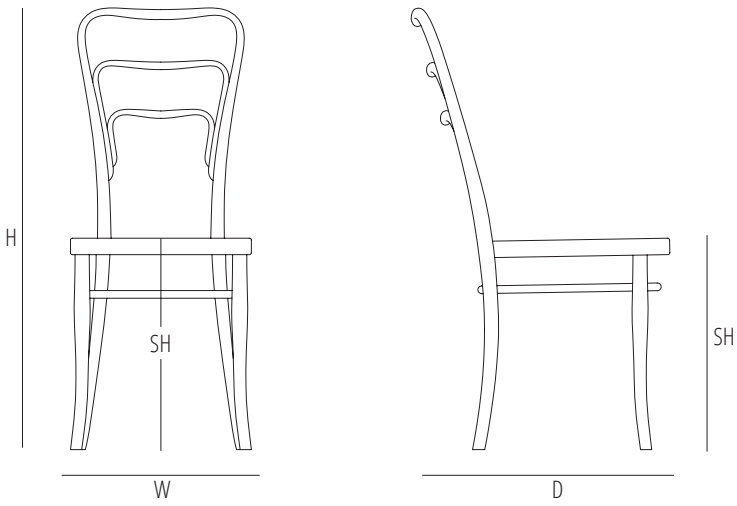

SDV144LGN

Dimensions mm.
height 940 | width 380 | depth 550

SDV144TES

Dimensions mm.
height 940 | width 380 | depth 550

SDV144TE2

Dimensions mm.
height 940 | width 380 | depth 550

PTV144PGL

Dimensions mm.
height 940 | width 550 | depth 600

PTV144LGN

Dimensions mm.
height 940 | width 550 | depth 600

PTV144TES

Dimensions mm.
height 940 | width 550 | depth 600

PTV144TE2

Dimensions mm.
height 940 | width 550 | depth 600

	H	W	D	SH	AH
mm	940	380	550	450	
inch	37	14,9	21,6	17,7	

 1
  max. 2
  0,36
  3
  6
 

mm - inch
 h 960 - 37,7
 w 620 - 24,4
 d 600 - 23,6

	H	W	D	SH	AH
mm	940	380	550	450	
inch	37	14,9	21,6	17,7	

 1
  max. 2
  0,36
  3
  6
 

mm - inch
 h 960 - 37,7
 w 620 - 24,4
 d 600 - 23,6

	H	W	D	SH	AH
mm	940	380	550	450	
inch	37	14,9	21,6	17,7	

1 Pz/Pc: 60 cm. Linear x 140 cm h/width
2 Pz/Pc: 60 cm. Linear x 140 cm h/width

mm - inch
h 960 - 37,7
w 620 - 24,4
d 600 - 23,6

	H	W	D	SH	AH
mm	940	380	550	450	
inch	37	14,9	21,6	17,7	