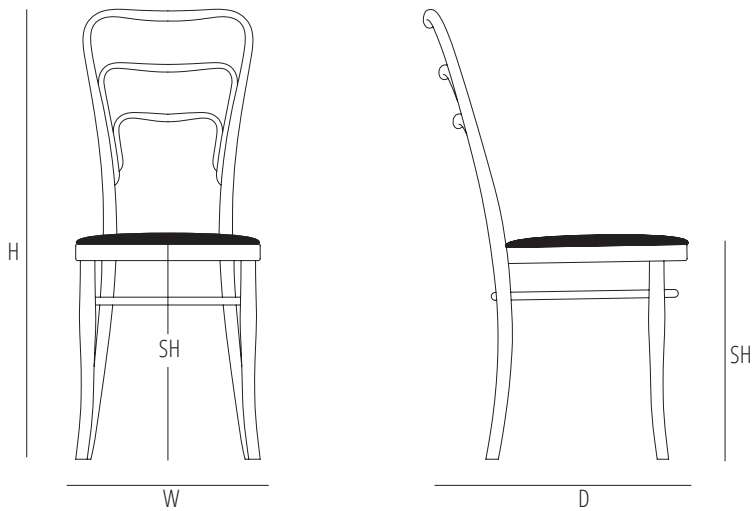

PTV144LGN

Dimensions mm.
height 940 | width 550 | depth 600

PTV144TES

Dimensions mm.
height 940 | width 550 | depth 600

PTV144TE2

Dimensions mm.
height 940 | width 550 | depth 600

	H	W	D	SH	AH
mm	940	380	550	450	
inch	37	14,9	21,6	17,7	

 1
  max. 2
  0,36
  3
  6
 

mm - inch
 h 960 - 37,7
 w 620 - 24,4
 d 600 - 23,6

	H	W	D	SH	AH
mm	940	380	550	450	
inch	37	14,9	21,6	17,7	

 1
  max. 2
  0,36
  3
  6
 

mm - inch
 h 960 - 37,7
 w 620 - 24,4
 d 600 - 23,6

	H	W	D	SH	AH
mm	940	380	550	450	
inch	37	14,9	21,6	17,7	

1 Pz/Pc: 60 cm. Linear x 140 cm h/width
2 Pz/Pc: 60 cm. Linear x 140 cm h/width

mm - inch
h 960 - 37,7
w 620 - 24,4
d 600 - 23,6

	H	W	D	SH	AH
mm	940	380	550	450	
inch	37	14,9	21,6	17,7	

1 Pz/Pc: 60 cm. Linear x 140 cm h/width
2 Pz/Pc: 120 cm. Linear x 140 cm h/width

mm - inch
h 960 - 37,7
w 620 - 24,4
d 600 - 23,6

	H	W	D	SH	AH
mm	940	550	600	450	650
inch	37	21,6	23,6	17,7	25,5

 1
  max. 1
  0,36
  5
  8
 