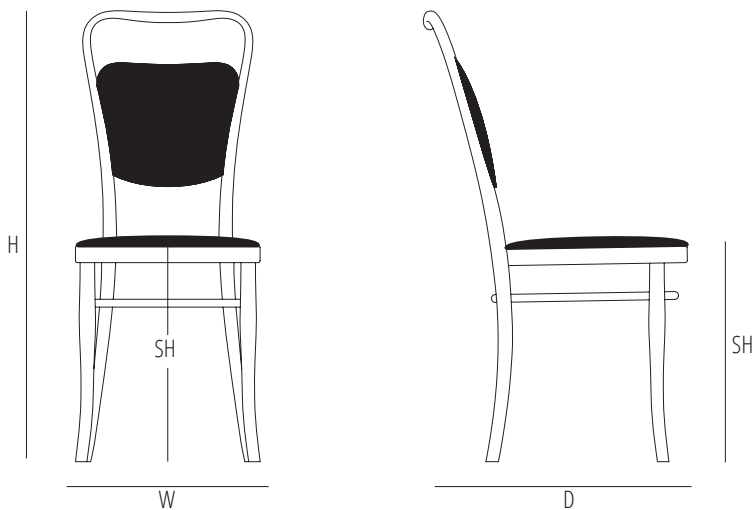

PTV144LGN

Dimensions mm.
height 940 | width 550 | depth 600

PTV144TES

Dimensions mm.
height 940 | width 550 | depth 600

PTV144TE2

Dimensions mm.
height 940 | width 550 | depth 600

	H	W	D	SH	AH
mm	940	380	550	450	
inch	37	14,9	21,6	17,7	

 1
  max. 2
  0,36
  3
  6
 

mm - inch
 h 960 - 37,7
 w 620 - 24,4
 d 600 - 23,6

	H	W	D	SH	AH
mm	940	380	550	450	
inch	37	14,9	21,6	17,7	

 1
  max. 2
  0,36
  3
  6
 

mm - inch
 h 960 - 37,7
 w 620 - 24,4
 d 600 - 23,6

	H	W	D	SH	AH
mm	940	380	550	450	
inch	37	14,9	21,6	17,7	

1 Pz/Pc: 60 cm. Linear x 140 cm h/width
2 Pz/Pc: 60 cm. Linear x 140 cm h/width

mm - inch
h 960 - 37,7
w 620 - 24,4
d 600 - 23,6

	H	W	D	SH	AH
mm	940	380	550	450	
inch	37	14,9	21,6	17,7	

1 Pz/Pc: 60 cm. Linear x 140 cm h/width
2 Pz/Pc: 120 cm. Linear x 140 cm h/width

mm - inch
h 960 - 37,7
w 620 - 24,4
d 600 - 23,6

	H	W	D	SH	AH
mm	940	550	600	450	650
inch	37	21,6	23,6	17,7	25,5

 1
  max. 1
  0,36
  5
  8
 