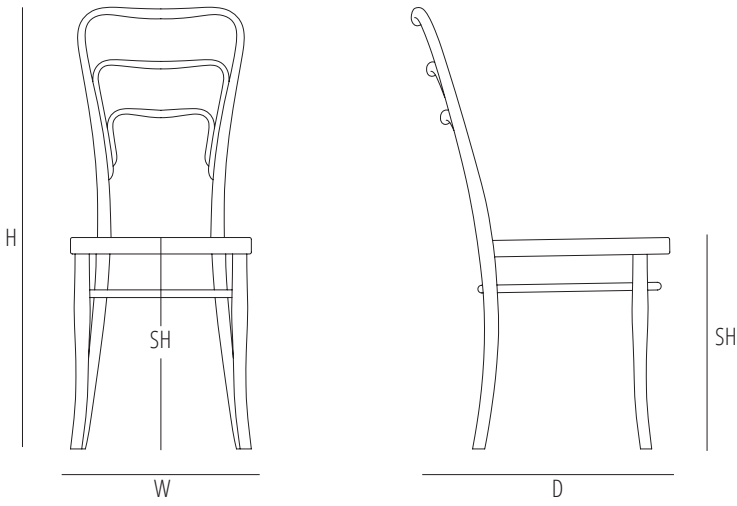

SDV144LGN

Dimensions mm.
height 940 | width 380 | depth 550

SDV144TES

Dimensions mm.
height 940 | width 380 | depth 550

SDV144TE2

Dimensions mm.
height 940 | width 380 | depth 550

PTV144PGL

Dimensions mm.
height 940 | width 550 | depth 600

PTV144LGN

Dimensions mm.
height 940 | width 550 | depth 600

PTV144TES

Dimensions mm.
height 940 | width 550 | depth 600

PTV144TE2

Dimensions mm.
height 940 | width 550 | depth 600

	H	W	D	SH	AH
mm	940	380	550	450	
inch	37	14,9	21,6	17,7	

 1
  max. 2
  0,36
  3
  6
 

mm - inch
 h 960 - 37,7
 w 620 - 24,4
 d 600 - 23,6

	H	W	D	SH	AH
mm	940	380	550	450	
inch	37	14,9	21,6	17,7	

 1
  max. 2
  0,36
  3
  6
 

mm - inch
 h 960 - 37,7
 w 620 - 24,4
 d 600 - 23,6

	H	W	D	SH	AH
mm	940	380	550	450	
inch	37	14,9	21,6	17,7	

1 Pz/Pc: 60 cm. Linear x 140 cm h/width
2 Pz/Pc: 60 cm. Linear x 140 cm h/width

mm - inch
h 960 - 37,7
w 620 - 24,4
d 600 - 23,6

	H	W	D	SH	AH
mm	940	380	550	450	
inch	37	14,9	21,6	17,7	