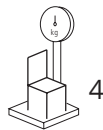

PTV144LGN

Dimensions mm.
height 940 | width 550 | depth 600

PTV144TES

Dimensions mm.
height 940 | width 550 | depth 600

PTV144TE2

Dimensions mm.
height 940 | width 550 | depth 600

	H	W	D	SH	AH
mm	940	380	550	450	
inch	37	14,9	21,6	17,7	

 1
  max. 2
  0,36
  3
  6
 

mm - inch
 h 960 - 37,7
 w 620 - 24,4
 d 600 - 23,6

	H	W	D	SH	AH
mm	940	380	550	450	
inch	37	14,9	21,6	17,7	

 1
  max. 2
  0,36
  3
  6
 

mm - inch
 h 960 - 37,7
 w 620 - 24,4
 d 600 - 23,6

	H	W	D	SH	AH
mm	940	380	550	450	
inch	37	14,9	21,6	17,7	

1 Pz/Pc: 60 cm. Linear x 140 cm h/width
2 Pz/Pc: 60 cm. Linear x 140 cm h/width

mm - inch
h 960 - 37,7
w 620 - 24,4
d 600 - 23,6

	H	W	D	SH	AH
mm	940	380	550	450	
inch	37	14,9	21,6	17,7	

1 Pz/Pc: 60 cm. Linear x 140 cm h/width
2 Pz/Pc: 120 cm. Linear x 140 cm h/width

mm - inch
h 960 - 37,7
w 620 - 24,4
d 600 - 23,6

	H	W	D	SH	AH
mm	940	550	600	450	650
inch	37	21,6	23,6	17,7	25,5

 1
  max. 1
  0,36
  5
  8
 