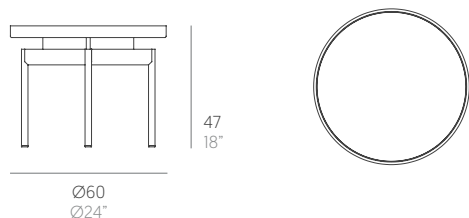

Onde

Luca Nichetto

Mesa baja circular Ø60. Round coffee table Ø60

Medidas. Sizes

Materiales. Materials

Aluminio soldado termolacado.
Dekton®

Thermo-lacquered welded aluminium.
Dekton®

Características. Characteristics

Estructura. Frame
12,5 Kg - 27.50 lbs

Caja. Box
1 ud/unit | 0,2 m³ - 7.06 ft³

Mantenimiento. Maintenance

Ver apartado de limpieza y mantenimiento
gandiablasco.com

See cleaning and maintenance section
gandiablasco.com